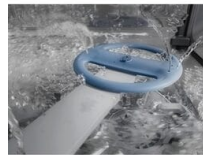

Prednosti in značilnosti

- Namestitev: popolnoma integrirani aparat
- Besedilna/simbolna upravljalna plošča
- Funkcija Auto-off
- Sistem Thermo Efficient
- Zamik vklopa od 1 do 24 ur
- Indikator za preostali čas
- Senzor za vodo prilagodi količino vode glede na umazanost vaše posode
- Indikator soli in tekočine za lesk
- Indikatorji za zvonec, zamik vklopa 1h-24h, GlassCare, LightOnFloor, PowerBoost, sredstvo za izpiranje, sol
- Zgornja košara z Flexilift
- Zgornja košara: 2 rows of fixed tines, 2 mehki gumirani konici SoftSpikes, nastavljivi nosilci skodelic, plastična ročica
- Spodnja košara: Low round rack frame, 2 rear foldable tines, plastic handle
- Sistem waterstop
- Mere vgradih aparatov V(min/maks) xŠxG(mm): 820/900 x 600 x 550